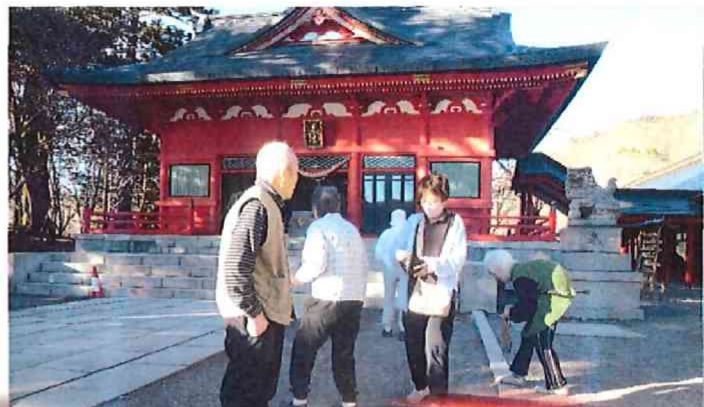

メリークリスマス

今年も、ひびきでクリスマス会を開催しました！
美味しいご飯、ケーキを食べ歌を唄ってパーティーです！
皆さん、サンタ帽子が良く似合っています！！

お参りへ！

皆さんがこれからも笑顔多く、健康で過ごせますように・・・とお参りしてきました！！

ご挨拶

令和2年は、大変お世話になりました。

コロナ感染が騒がれている中で、対策のため御家族の皆様には自由に面会をしていただく事が出来ないこともあり、ご不自由をおかけしました。ご家族様のご協力もありお陰様で、皆様元気に新年を迎えることができます。